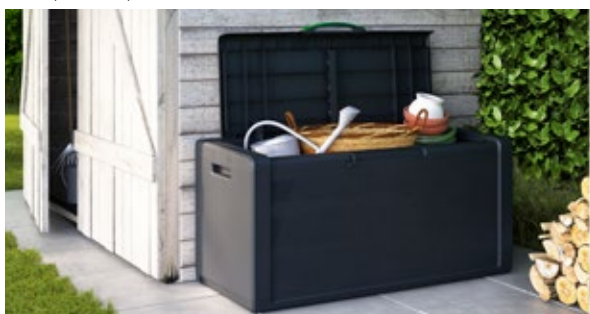

BAULE MOBY e ARMADIO Moby Compact Store

BAULE MOBY: è un baule con 200 litri di capacità, resistente ai raggi UV, con grado di protezione certificato IPX1 che ne garantisce la tenuta all'acqua.

MOBY COMPACT STORE RECYCLING SYSTEM: Riciclare non è mai stato così semplice con Moby Compact Store. Grazie ai tre vani con anelli fermasacchetto, capaci di contenere sacchi dalla capacità massima di 110L, potrai differenziare i rifiuti in maniera semplice e rapida. Le cerniere in metallo e la chiusura con predisposizione per lucchetto, forniscono un'ulteriore sicurezza.

Codice	Descrizione
33652102 ①	BAULE MOBY - 118x49x55h - S.O.
33652103 ②	MOBY COMPACT STORE RECYCLING SYSTEM - 90x55x100h - S.O.

Resistente all'acqua
(Certificato IPX1)

Resistente ai raggi UV

Lucchettabile

Cerniere in metallo

Ad ogni MOBY

OMAGGIO

Valigetta pronto soccorso
Cat. C dimensioni
250x190x90 mm e peso
a vuoto di 0,400 kg.
Contiene materiale per
primo soccorso secondo
normativa.
cod. 29374000
Massimo 2 pz.
per codice
per singolo ordine

Tutte le offerte di questo volantino sono valide fino ad esaurimento scorte.
Nel caso i prodotti dovessero uscire di produzione, Proced avrà facoltà di sostituirli con prodotti alternativi.

Proced S.r.l. - Società Benefit
Viale delle Industrie, 82 - 31030 Dosson di Casier (TV) IT01952150264 - Tel. 0422 4975
proced@proced.it - www.proced.it - noleggioproced.it